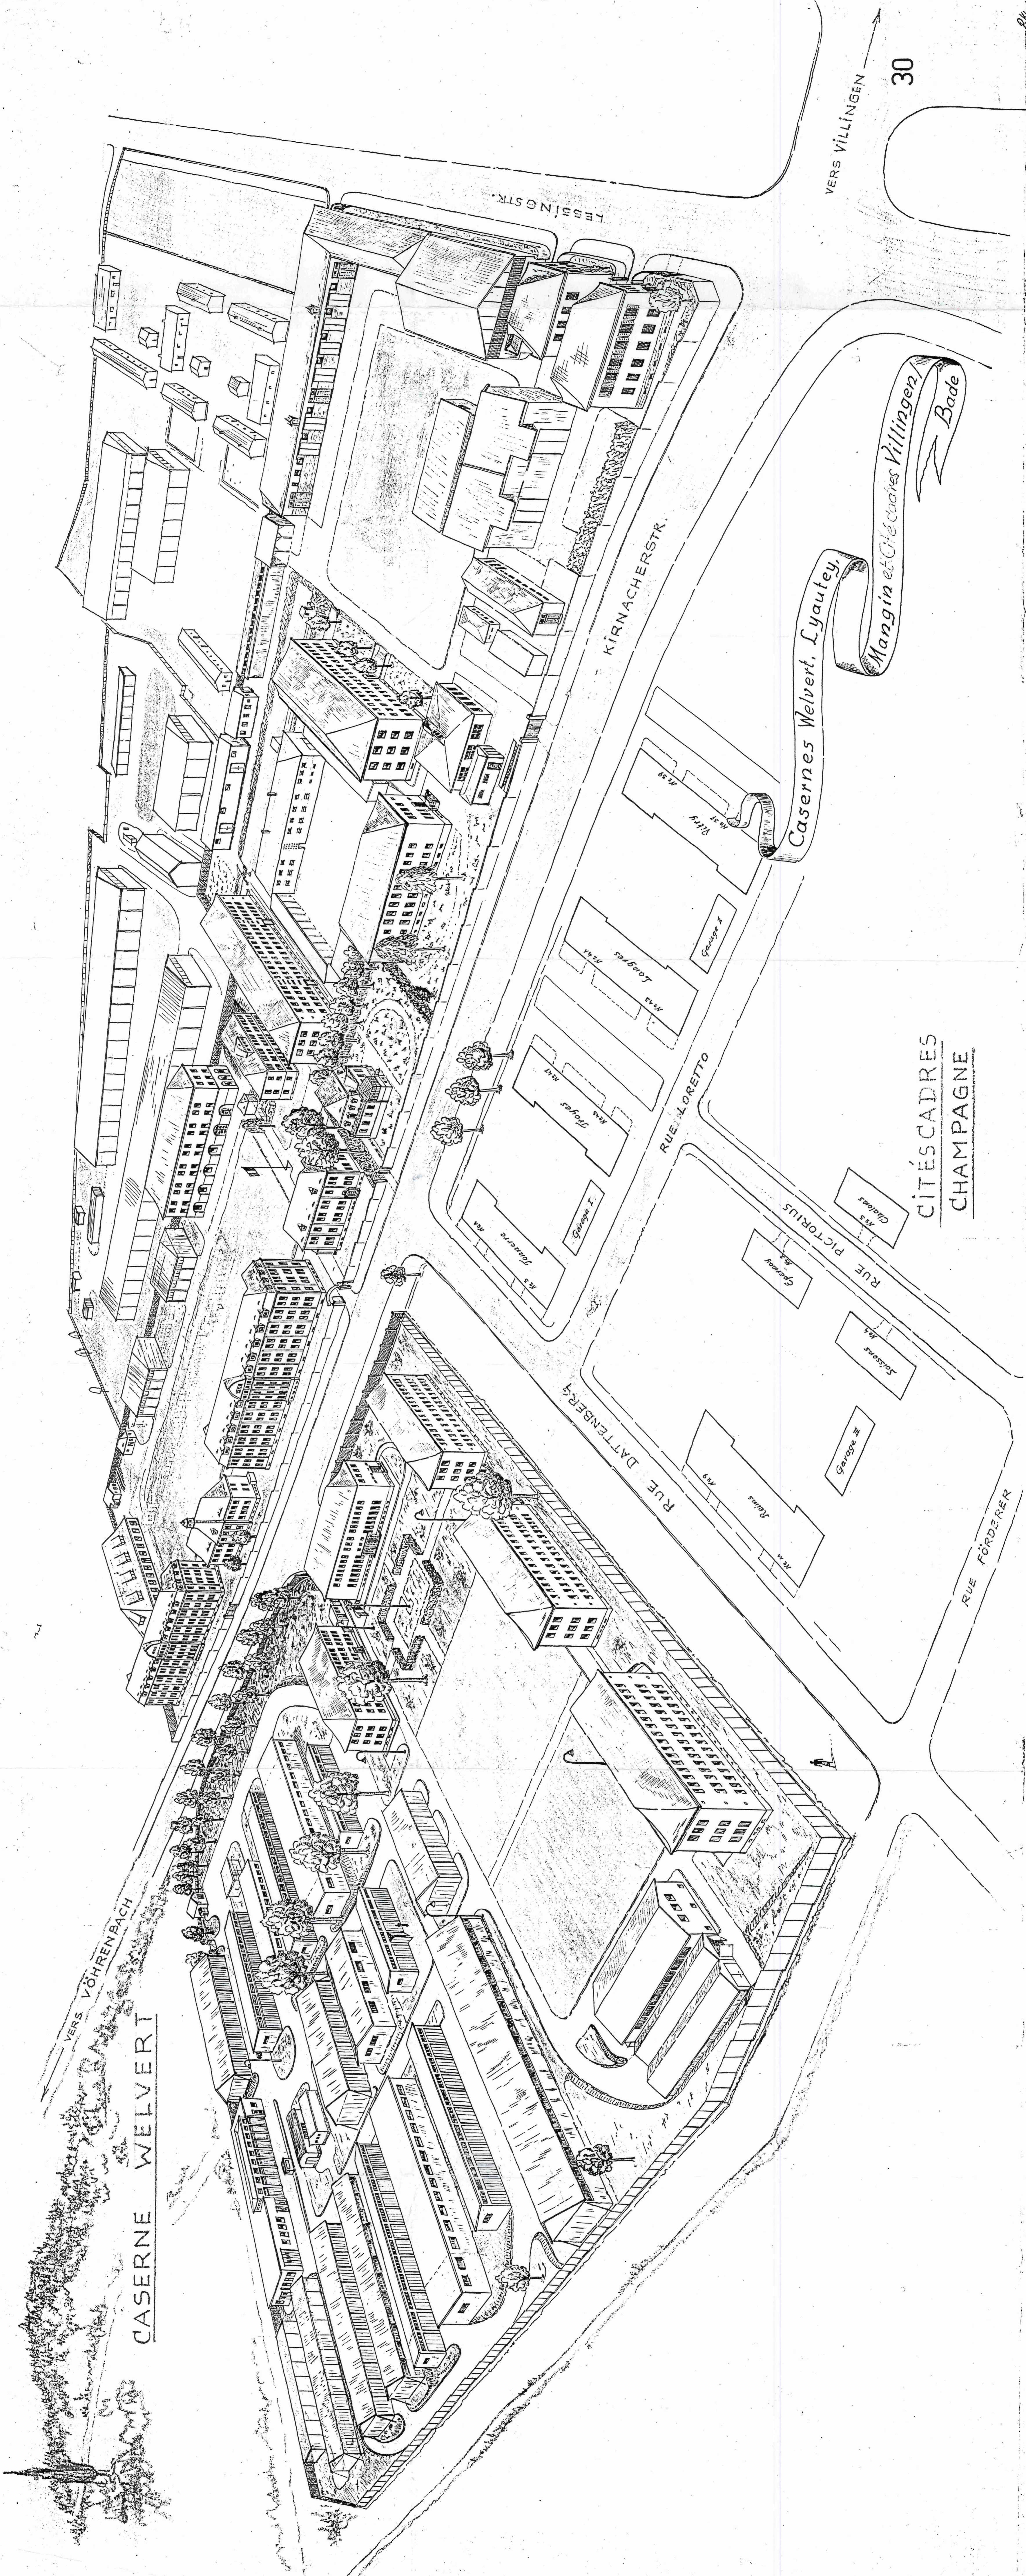

K A S E R N E V I L L I N G E N

PLACE DE VILLINGEN

30

VERS VILLINGEN

Casernes Welvert, Lyautey

Mangin et Ché Cadres Villingen
Bade

CITÉSCADRES
CHAMPAGNE

RUE FÖRDERER

RUE PICTORIUS

RUE DATTENBERG

RUE L. DRETTO

KIRNACHERSTR.

LESSINGSTR.

VERS VÖHRENBACH

CASERNE WELVERT